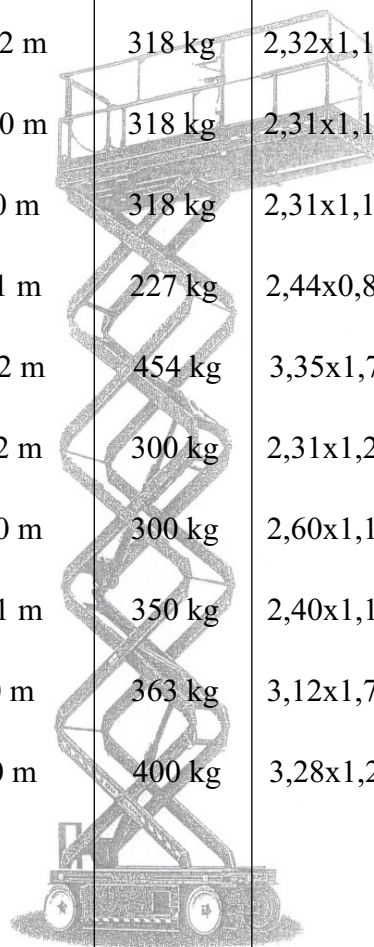

BRAUER vermietet Arbeitsbühnen

An den Standorten: * 07607 Eisenberg * 07751 Jena - Maua
* 99192 Nesse - Apfelstädt

Zentralruf: 036691 / 53311

www.brauergruppe.de

Scherenarbeitsbühnen ab 12m mit Elektroantrieb

Typ	Arbeits- höhe	Plattform- höhe	Plattform- maße L x B (m)	Plattform- ausschub	Trag- fähigkeit	Maschinen- maße L x B x H (m)	Geländer- klappbar	Eigen- gewicht	Bereifung	Besonder- heiten
BA 4732 SB	11,65 m	9,65 m	2,11 x 1,07 m	1,22 m	318 kg	2,32x1,19x2,39 m	Ja (1,99m)	2.571 kg	weiß	----
BA 3246 SB	11,70 m	9,70 m	2,11 x 1,17 m	1,20 m	318 kg	2,31x1,17x2,24 m	Ja (1,80m)	2.800 kg	weiß	----
BA 4632 SB	11,70 m	9,70 m	2,11 x 1,17 m	1,20 m	318 kg	2,31x1,17x2,24 m	Ja (1,88m)	2.300 kg	weiß	----
BA 3232 SB	11,75 m	9,75 m	2,26 x 0,81 m	0,91 m	227 kg	2,44x0,81x2,43 m	Ja (2,02m)	2.352 kg	weiß	Stützen
BA SJ6832 RTE	11,75 m	9,75 m	2,44 x 1,42 m	1,52 m	454 kg	3,35x1,76x2,51 m	Ja (1,75m)	3.845 kg	weiß	Stützen, 4 WD
BA 12 C SB	12,00 m	10,00 m	2,30 x 1,20 m	0,92 m	300 kg	2,31x1,20x2,38 m	Nein	2.630 kg	weiß	----
BA 137 SB	13,70 m	11,70 m	2,50 x 1,14 m	1,00 m	300 kg	2,60x1,18x2,54 m	Ja (2,10m)	3.350 kg	weiß	----
BA 4740 SB	13,86 m	11,86 m	2,19 x 1,06 m	0,91 m	350 kg	2,40x1,19x2,53 m	Ja (2,03m)	2.970 kg	weiß	----
BA 4069 DC SB	14,12 m	12,12 m	2,79 x 1,60 m	1,00 m	363 kg	3,12x1,75x2,74 m	Ja (2,08m)	5.202 kg	weiß	Stützen, 2 WD
BA 171 SB	17,10 m	15,10 m	2,90 x 1,19 m	1,00 m	400 kg	3,28x1,22x3,24 m	Ja (2,36m)	5.710 kg	weiß	Stützen