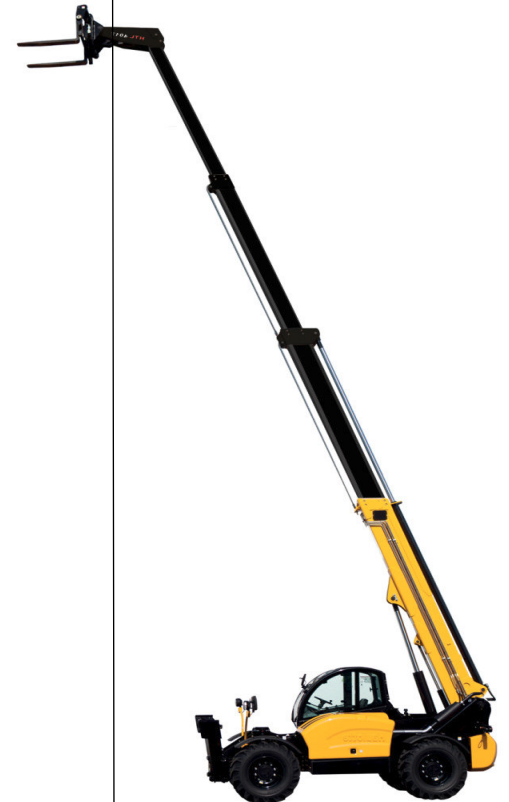

BRAUER vermietet Arbeitsbühnen

An den Standorten:

* 07607 Eisenberg

* 07751 Jena - Maua

* 99192 Nesse - Apfelstädt

Teleskopstapler starr und Rotor

Typ der Baumaschine

- Hubhöhe
- Hubkraft
- seitl. Reichweite abgesüzt
- Bereifung
- Gesamtbreite
- Gesamthöhe
- Gesamtlänge
- Gesamtgewicht
- Bodenfreiheit
- Gabellänge
- Drehbar
- Antrieb
- Fahrgeschwindigkeit
- mit Fernbedienung
- optionales Zubehör

Haulotte
HTL 4017
starr

17,20 m

4.000 kg

12,85 m

schwarz

2,43 m

2,55 m

6,76 m

Manitou
MRT 1840
Rotor

17,90 m

4.000 kg

15,00 m

schwarz

2,40 m

2,97 m

5,54 m

13.30 t

0,34 m

1,20 m

Ja, 400°

Diesel Allrad

20 km/h

Ja

* Lasthaken 4 t Traglast
* Seilwinde
* Arbeitsplattform mit
1.000 kg Traglast