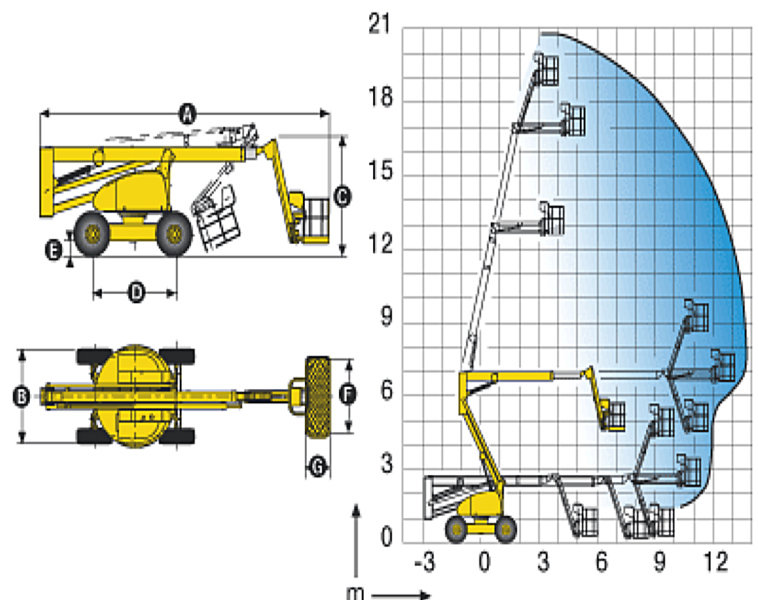

BRAUER vermietet Arbeitsbühnen

An den Standorten:

* 07607 Eisenberg

* 07751 Jena - Maua

* 99192 Nesse - Apfelstädt

Gelenk-Teleskoparbeitsbühne BA 2065 PX 4 WD

Technische Daten

Typ der Arbeitsbühne

- Arbeitshöhe
- Plattformhöhe
- seitl. Reichweite
- Schwenkbereich
- Korbabmessungen (B*T)
- Tragfähigkeit
- Gesamthöhe
- Gesamtlänge
- Gesamtbreite
- Steigfähigkeit
- Bodenfreiheit
- Gesamtgewicht
- Bereifung
- Antriebsart
- Besonderheiten

BA 2065 PX 4 WD

Haulotte

20,65 m

18,65 m

13,90 m

360°

1,80 x 0,80 m

250,00 kg

2,67 m

9,00 m

2,35 m

45%

42,00 cm

12.260,00 kg

schwarz

Diesel

- geländegängige Allradmaschine
- Allradlenkung

Hotline: 0800 - 02 72 837

www.brauer-arbeitsbuehnen.de