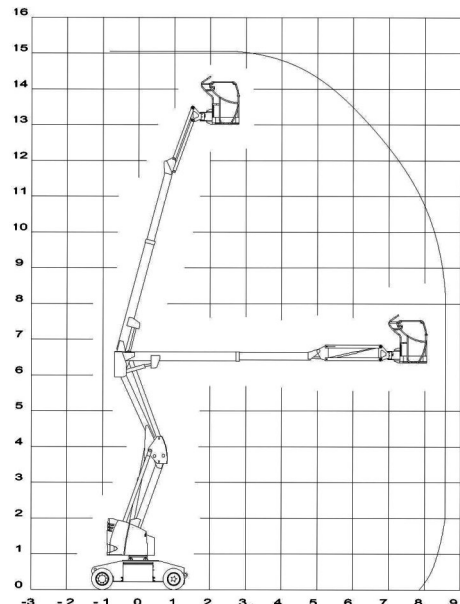

BRAUER vermietet Arbeitsbühnen

An den Standorten:

* 07607 Eisenberg

* 07751 Jena - Maua

* 99192 Nesse - Apfelstädt

Gelenk-Teleskoparbeitsbühne BA 15 iP

Technische Daten

Typ der Arbeitsbühne

- Arbeitshöhe
- Plattformhöhe
- seitl. Reichweite
- Schwenkbereich
- Korbabmessungen (B*T)
- Tragfähigkeit
- Gesamthöhe
- Gesamtlänge
- Gesamtbreite
- Steigfähigkeit
- Bodenfreiheit
- Gesamtgewicht
- Bereifung
- Antriebsart

BA 15 iP

Haulotte

15,00 m
13,00 m
8,45 m
360°
1,20 (1,50) x 0,80 m
230,00 kg
2,00 m
6,60 m
1,50 m
25%
15,00 cm
7.300,00 kg
abriebarm
Elektro

Hotline: 0800 - 02 72 837

www.brauer-arbeitsbuehnen.de